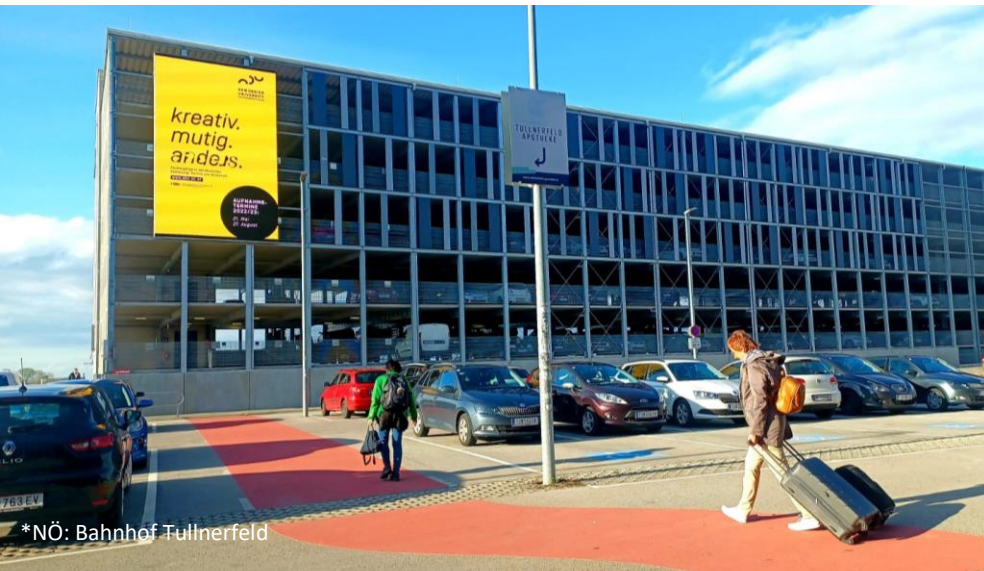

DIGILIGHT: MIX&MATCH @PRIMETIME

*NÖ: Bahnhof Tullnerfeld

BGLD: Bahnhof Neusiedl am See

Standorte

An hochfrequentierten Standorten:

Öffentliche Gebäude, Hauptplätze, Shopping- & Fußgänger-Zonen, Badner Bahn- & ÖBB Bahnhöfe